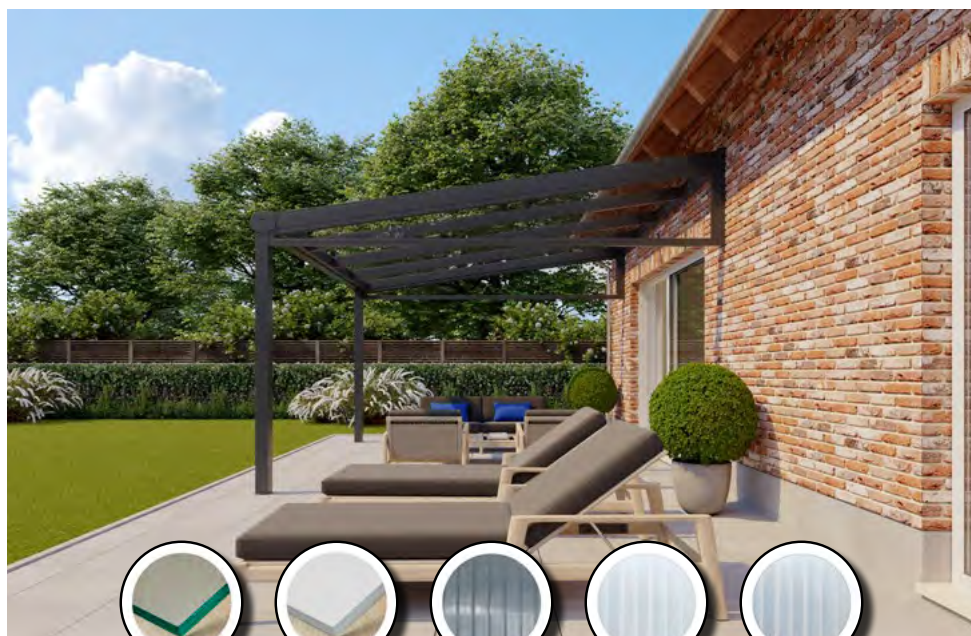

Festelemente

Mit unseren Profilsystemen für Festelemente lassen sich unsere Terrassendächer passgenau mit einer geschlossenen Seite oder einem Seitenkeil (Dreieck) versehen.

VSG klar

VSG matt

POLY klar

POLY opal

POLY opal
Heatblock