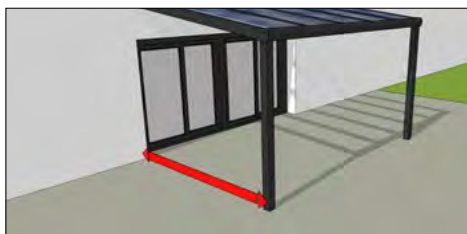

Im ersten Schritt können Sie selbst messen, vor der
Bestellung kommen wir bei Ihnen vorbei, um das exakte
Aufmaß durchzuführen.

Breite

Die Breite Ihrer Terrassenüberdachung ist der
Abstand zwischen den Außenseiten der äußeren
Pfosten.

Tiefe

Die Tiefe Ihrer Terrassenüberdachung mit Wand-
montage verläuft von der Hauswand bis zur
Außenseite des Pfostens.

Höhe

Die Durchgangshöhe vorne verläuft vom Boden
bis zur Unterkante der Rinne.

**Detail eines Terrassendachs
mit einer geraden Rinnenblende***
in Schwarz (RAL9005st) und klarer Glaseindeckung.