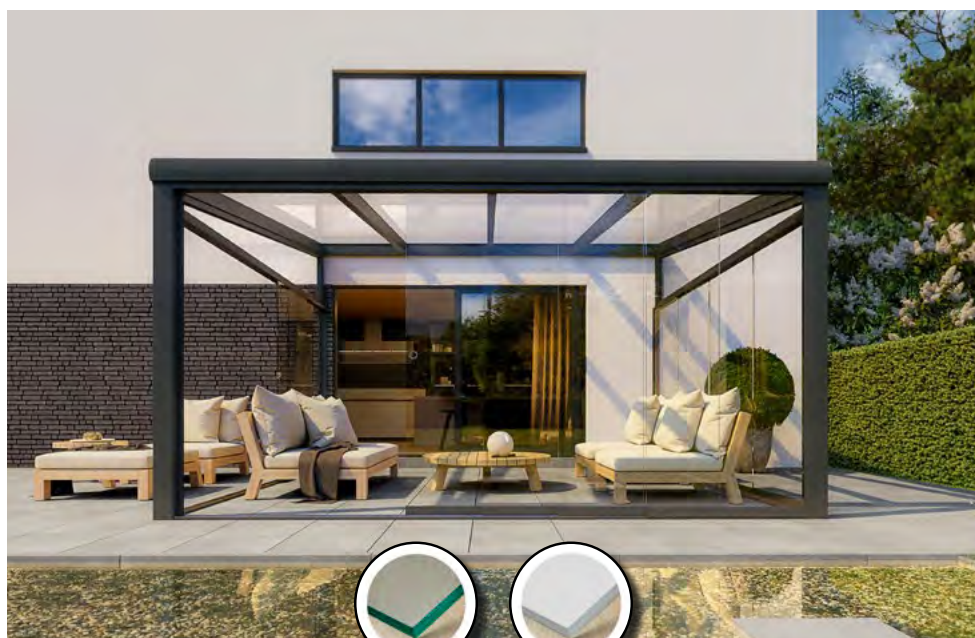

Vollglas Schiebewand

Für maximale Sicht nach draußen und ein nahtloses Verbindungserlebnis zwischen Ihrem Innen- und Außenbereich empfehlen wir diese Schiebewand.

Dieses Modell hat keine Rahmenprofile um die Glaselemente, was für eine elegante Optik sorgt.

ESG klar

ESG matt