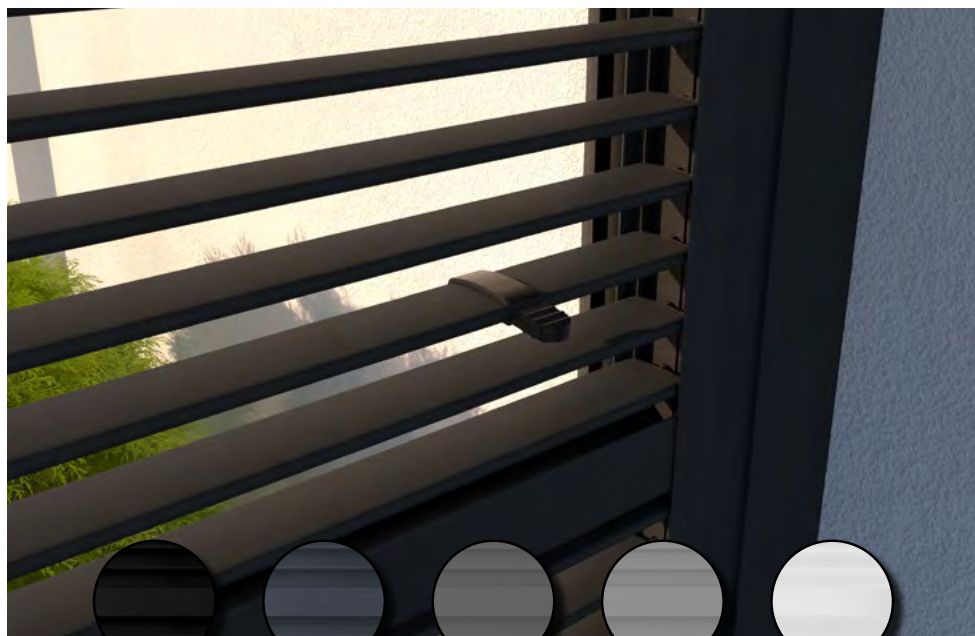

Lamellen Sonnenschutz

Mit diesem Lamellen-System wird eine feste Glaswand oder ein Fenster mit einer wunderschönen Lamellenwand ergänzt. Die Elemente werden maßgenau geliefert und bilden gemeinsam mit dem Festelement eine Einheit.