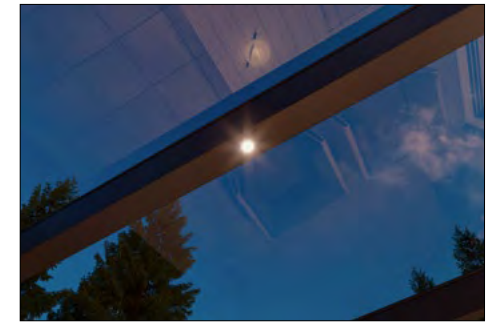

Woraus besteht meine Terrassenüberdachung?

Ihre Terrassenüberdachung besteht aus verschiedenen Aluminium Profilen und Abschlusskappen, die zusammen ein schönes Ganzes bilden. Einzigartig ist, dass bei unseren Dächern kaum Schrauben sichtbar sind. Nachfolgend finden Sie eine Übersicht der wichtigsten Teile:

Eingerahmte Schiebewand

Mit diesem robusten Schiebewandsystem verwandeln Sie Ihre Terrassenüberdachung in einen Kaltwintergarten. Die Schiebewand ist abschließbar und passt optisch nahtlos zu Ihrer Terrassenüberdachung.