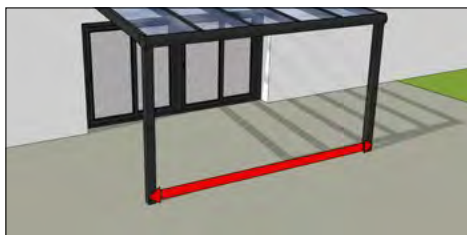

Bestimmen Sie, wie groß Ihr Terrassendach sein soll

Um einen Preis zu berechnen benötigen wir drei Größen:
Breite, Tiefe und (Durchgangs-)Höhe.

Im ersten Schritt können Sie selbst messen, vor der
Bestellung kommen wir bei Ihnen vorbei, um das exakte
Aufmaß durchzuführen.

Breite

Die Breite Ihrer Terrassenüberdachung ist der
Abstand zwischen den Außenseiten der äußeren
Pfosten.