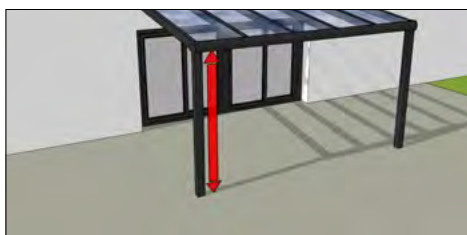

Im ersten Schritt können Sie selbst messen, vor der
Bestellung kommen wir bei Ihnen vorbei, um das exakte
Aufmaß durchzuführen.

Breite

Die Breite Ihrer Terrassenüberdachung ist der
Abstand zwischen den Außenseiten der äußeren
Pfosten.

Tiefe

Die Tiefe Ihrer Terrassenüberdachung mit Wand-
montage verläuft von der Hauswand bis zur
Außenseite des Pfostens.

Höhe

Die Durchgangshöhe vorne verläuft vom Boden
bis zur Unterkante der Rinne.

**Detail eines Terrassendachs
mit einer geraden Rinnenblende***
in Schwarz (RAL9005st) und klarer Glaseindeckung.