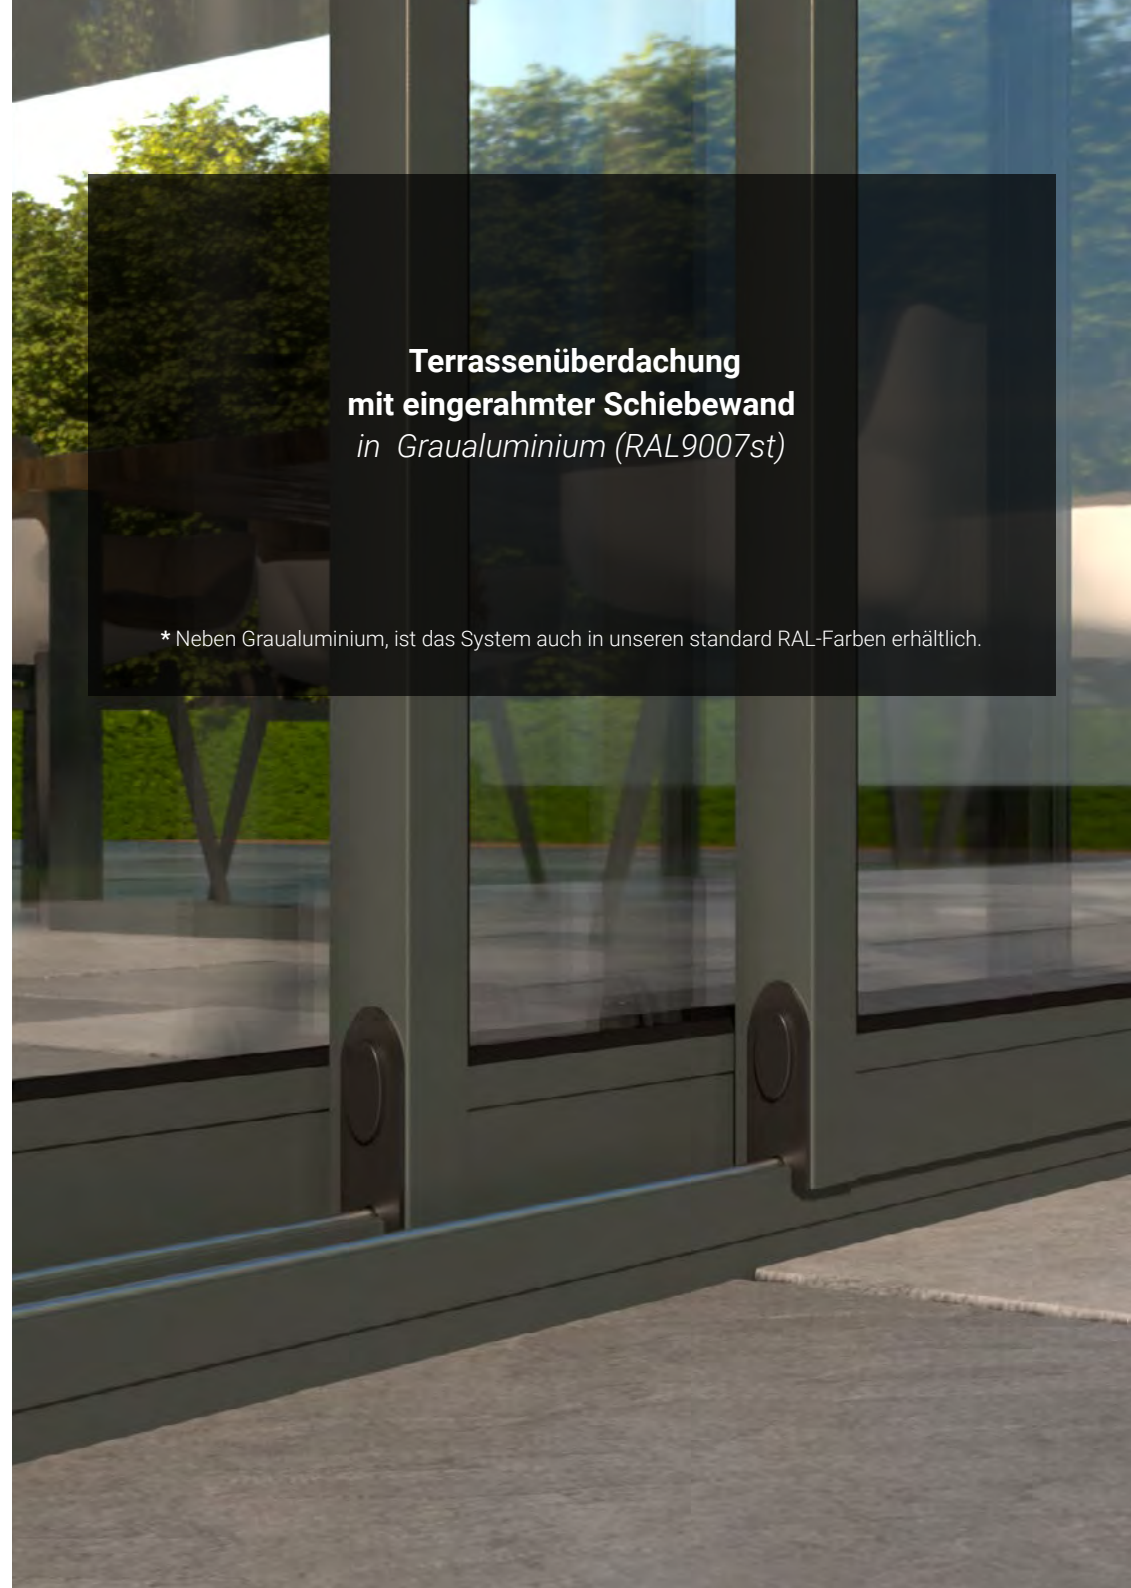

Eingerahmte Schiebewand

Mit diesem robusten Schiebewandsystem verwandeln Sie Ihre Terrassenüberdachung in einen Kaltwintergarten. Die Schiebewand ist abschließbar und passt optisch nahtlos zu Ihrer Terrassenüberdachung.

VSG klar

Terrassenüberdachung mit eingerahmter Schiebewand in Graualuminium (RAL9007st)

* Neben Graualuminium, ist das System auch in unseren standard RAL-Farben erhältlich.

Vollglas Schiebewand

Für maximale Sicht nach draußen und ein nahtloses Verbindungserlebnis zwischen Ihrem Innen- und Außenbereich empfehlen wir diese Schiebewand.