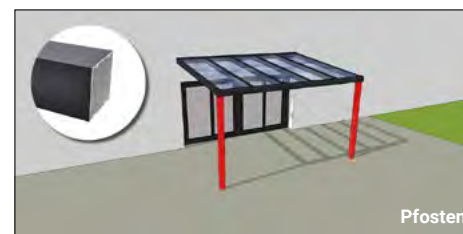

Terrassendach
*in Anthrazit (RAL7016st) und klarer
Polycarbonat Dacheindeckung.*

Woraus besteht meine Terrassenüberdachung?

Ihre Terrassenüberdachung besteht aus verschiedenen Aluminium Profilen und Abschlusskappen, die zusammen ein schönes Ganzes bilden. Einzigartig ist, dass bei unseren Dächern kaum Schrauben sichtbar sind. Nachfolgend finden Sie eine Übersicht der wichtigsten Teile: